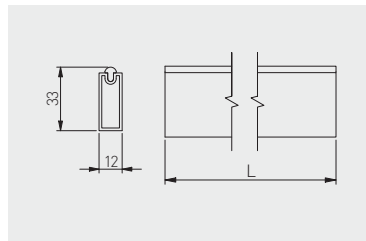

Drażek prostokątny z rozetkami

Rectangular wardrobe rail with socket

Прямоугольный мебельный вкладыш

		 L mm		
WG-RRPSET-A-10		3000	biały white белый	aluminium, tworzywo aluminium, plastic алюминий, пластмасса
WG-RRPSET-B-10			antracyt anthracite антрацит	
WG-RRPSET-A-60				
WG-RRPSET-B-60				

Rozetka prostokątna

Rectangular wardrobe rail socket

Прямоугольный монтажный крепеж

				
WG-RDRP-10		rozetka prostokątna z zaślepką rectangular wardrobe rail socket with end cap прямоугольный монтажный крепеж с заглушкой	biały white белый	ZnAl, tworzywo ZnAl, plastic ZnAl, пластмасса
WG-RDRP-60			antracyt anthracite антрацит	
WG-RDRO-10		rozetka prostokątna bez zaśleпки rectangular wardrobe rail socket without end cap прямоугольный монтажный крепеж без заглушки	biały white белый	stal steel сталь
WG-RDRO-60			antracyt anthracite антрацит	