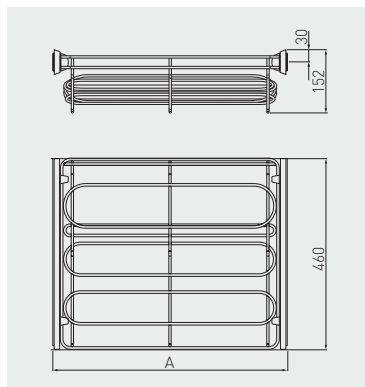

Szuflada SMART na obuwie
Pull out shoes rack SMART
Полка SMART для обуви

				A min./max.		
W-WOBU60-BP-60	komplet bez prowadnic set without slides комплексия без направляющих	600	petny full полное	560 – 568	szary gray серый	stal, tworzywo steel, plastic сталь, пластмасса
W-WOBU60-VE-60	na prowadnicy kulkowej H45 z funkcją cichego zamknięcia on ball bearing slide H45 with soft closing на шариковой направляющей H45 с доводчиком					
W-WOBU70-BP-60	komplet bez prowadnic set without slides комплексия без направляющих	700	660 – 668			
W-WOBU70-VE-60	na prowadnicy kulkowej H45 z funkcją cichego zamknięcia on ball bearing slide H45 with soft closing на шариковой направляющей H45 с доводчиком					
W-WOBU80-BP-60	komplet bez prowadnic set without slides комплексия без направляющих	800	760 – 768			
W-WOBU80-VE-60	na prowadnicy kulkowej H45 z funkcją cichego zamknięcia on ball bearing slide H45 with soft closing на шариковой направляющей H45 с доводчиком					
W-WOBU90-BP-60	komplet bez prowadnic set without slides комплексия без направляющих	900	860 – 868			
W-WOBU90-VE-60	na prowadnicy kulkowej H45 z funkcją cichego zamknięcia on ball bearing slide H45 with soft closing на шариковой направляющей H45 с доводчиком					