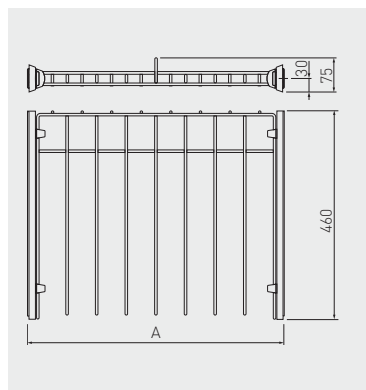

Wieszak SMART na spodnie
 SMART wardrobe trouser rack
 Вешалка SMART для брюк

A
min./max.

W-WSPD60-BP-60	komplet bez prowadnic set without slides комплексия без направляющих	600	pełny full	szary gray серый	stal, tworzywo steel, plastic сталь, пластмасса
W-WSPD60-VE-60	na prowadnicy kulkowej H45 z funkcją cichego zamknięcia on ball bearing slide H45 with soft closing на шариковой направляющей H45 с доводчиком				
W-WSPD70-BP-60	komplet bez prowadnic set without slides комплексия без направляющих	700	pełny full	szary gray серый	
W-WSPD70-VE-60	na prowadnicy kulkowej H45 z funkcją cichego zamknięcia on ball bearing slide H45 with soft closing на шариковой направляющей H45 с доводчиком				
W-WSPD80-BP-60	komplet bez prowadnic set without slides комплексия без направляющих	800	pełny full	szary gray серый	
W-WSPD80-VE-60	na prowadnicy kulkowej H45 z funkcją cichego zamknięcia on ball bearing slide H45 with soft closing на шариковой направляющей H45 с доводчиком				
W-WSPD90-BP-60	komplet bez prowadnic set without slides комплексия без направляющих	900	pełny full	szary gray серый	
W-WSPD90-VE-60	na prowadnicy kulkowej H45 z funkcją cichego zamknięcia on ball bearing slide H45 with soft closing на шариковой направляющей H45 с доводчиком				