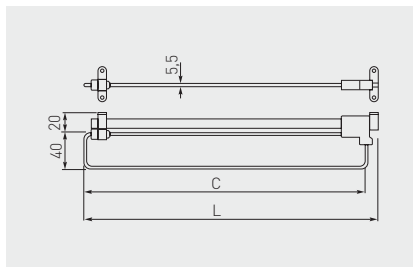

Wieszak WU na ubrania
Clothes hanger WU
Вешалка WU для одежды

WW-WUBR00-01	niepełny partial неполное	chrom, aluminium, czarny chrome, aluminium, black хром, алюминий, чёрный	stal, aluminium, tworzywo steel, aluminium, plastic сталь, алюминий, пластмасса

Wieszak WSL
Hanger WSL
Вешалка WSL

	mm	mm		
WW-WSL250-01	235	250	chrom chrome хром	stal steel сталь
WW-WSL300-01	285	300		
WW-WSL350-01	335	350		
WW-WSL400-01	385	400		
WW-WSL450-01	435	450		
WW-WSL500-01	485	500		