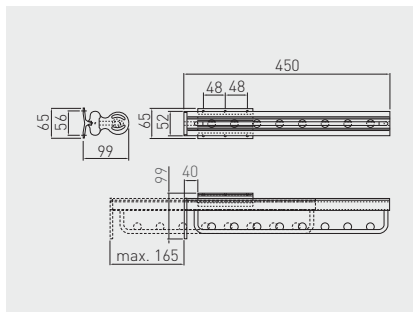

Wieszak WU na ubrania
Clothes hanger WU
Вешалка WU для одежды

WW-WUBR00-01	niepełny partial неполное	chrom, aluminium, czarny chrome, aluminium, black хром, алюминий, чёрный	stal, aluminium, tworzywo steel, aluminium, plastic сталь, алюминий, пластмасса

Wieszak WSL
Hanger WSL
Вешалка WSL

	mm	mm		
WW-WSL250-01	235	250	chrom chrome хром	stal steel сталь
WW-WSL300-01	285	300		
WW-WSL350-01	335	350		
WW-WSL400-01	385	400		
WW-WSL450-01	435	450		
WW-WSL500-01	485	500		