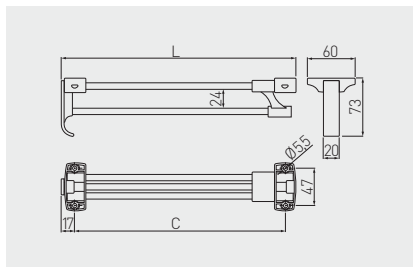

Wieszak WSD wysuwny Retractable hanger WSD Выдвижная подвеска WSD

	 C mm	 L mm		
WW-WSD250-01B	220	252	chrom, czarny chrome, black хром, чёрный	stal, tworzywo steel, plastic сталь, пластмасса
WW-WSD300-01B	270	302		
WW-WSD350-01B	320	352		
WW-WSD400-01B	370	402		
WW-WSD450-01B	420	452		
WW-WSD500-01B	470	502		

Półka na obuwie Shoe rack Полка для обуви

	 L mm		
PP-P04570-20	415 - 700	chrom, aluminium, czarny chrome, aluminium, black хром, алюминий, чёрный	stal, aluminium, tworzywo steel, aluminium, plastic сталь, алюминий, пластмасса
PP-P80110-20	715 - 1100	chrom, czarny chrome, black хром, чёрный	stal, tworzywo steel, plastic сталь, пластмасса