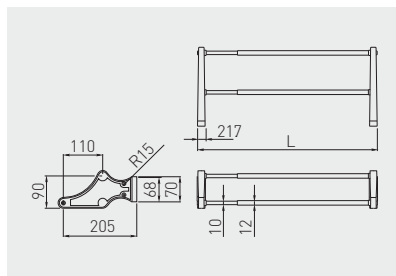

Wieszak WSD wysuwny Retractable hanger WSD Выдвижная подвеска WSD

	 C mm	 L mm		
WW-WSD250-01B	220	252	chrom, czarny chrome, black хром, чёрный	stal, tworzywo steel, plastic сталь, пластмасса
WW-WSD300-01B	270	302		
WW-WSD350-01B	320	352		
WW-WSD400-01B	370	402		
WW-WSD450-01B	420	452		
WW-WSD500-01B	470	502		

Półka na obuwie Shoe rack Полка для обуви

	 L mm		
PP-P04570-20	415 - 700	chrom, aluminium, czarny chrome, aluminium, black хром, алюминий, чёрный	stal, aluminium, tworzywo steel, aluminium, plastic сталь, алюминий, пластмасса
PP-P80110-20	715 - 1100	chrom, czarny chrome, black хром, чёрный	stal, tworzywo steel, plastic сталь, пластмасса