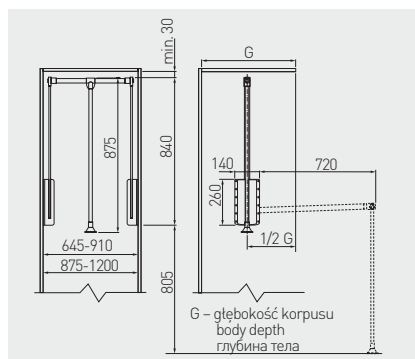

Zawias do półki na obuwie
Hinge for shoe rack
Крепление для полки под обувь

Zastosowanie dla płyty 12 mm
For 12 mm board
Крепление к плите 12 мм

WW-ZWBUT2-10	biały / white / белый	tworzywo plastic пластмасса
WW-ZWBUT2-20	czarny / black / чёрный	

Pantograf z podnośnikiem gazowym
Pull-down wardrobe rail – gas
Пантограф с газовым подъемником

G – głębokość korpusu
body depth
глубина тела

PG-GA4560-10	545 – 700	12	biały / white / белый	stal, tworzywo steel, plastic сталь, пластмасса
PG-GA6083-10	645 – 910			
PG-GA83115-10	875 – 1200		czarny / black / чёрный	
PG-GA4560-20	545 – 700			
PG-GA6083-20	645 – 910			
PG-GA8311520	875 – 1200			