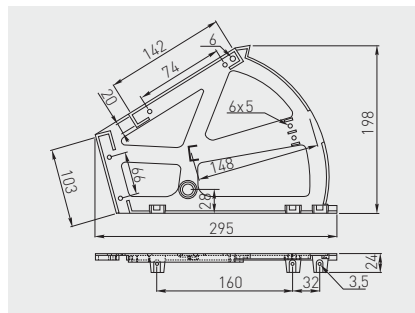

Zawias do półki na obuwie
Hinge for shoe rack
Крепление для полки под обувь

Zastosowanie dla płyty 12 mm
For 12 mm board
Крепление к плите 12 мм

WW-ZWBUT2-10	biały / white / белый	tworzywo plastic пластмасса
WW-ZWBUT2-20	czarny / black / чёрный	

Pantograf z podnośnikiem gazowym
Pull-down wardrobe rail – gas
Пантограф с газовым подъемником

G – głębokość korpusu
body depth
глубина тела

PG-GA4560-10	545 – 700	12	biały / white / белый	stal, tworzywo steel, plastic сталь, пластмасса
PG-GA6083-10	645 – 910			
PG-GA83115-10	875 – 1200		czarny / black / чёрный	
PG-GA4560-20	545 – 700			
PG-GA6083-20	645 – 910			
PG-GA8311520	875 – 1200			