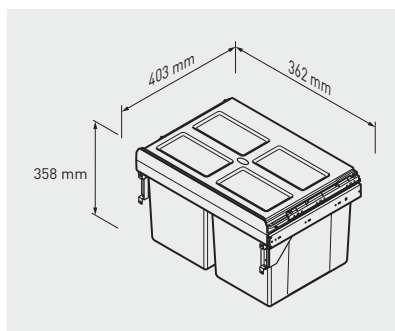

Segregator PRACTI ECO 400  
 Trash bin PRACTI ECO 400  
 Сегрегатор PRACTI ECO 400

PB-45-400MF-2X16-60A

400

2 x 16 L

antracyt  
 anthracite  
 антрацит

tworzywo / plastic / пластмасса