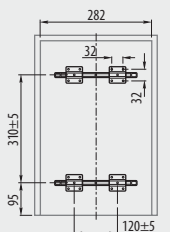

Segregator PRACTI ECO 300
 Trash bin PRACTI ECO 300
 Сегрегатор PRACTI ECO 300

PB-45-0010X3-60A

PB-45-002010-60A

Na prowadnicy kulkowej H45 z cichym domykiem
 On ball bearing slide H45 with soft closing
 На шариковой направляющей H45 с доводчиком

	 mm			
PB-45-0010X3-60A	300	3 x 10 L	antracyt anthracite антрацит	tworzywo / plastic / пластмасса
PB-45-002010-60A	300	10 L, 20 L		