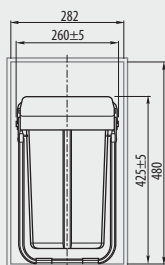

Segregator PRACTI ECO 300
 Trash bin PRACTI ECO 300
 Сегрегатор PRACTI ECO 300

PB-45-0010X3-60A

PB-45-002010-60A

Na prowadnicy kulkowej H45 z cichym domykiem
 On ball bearing slide H45 with soft closing
 На шариковой направляющей H45 с доводчиком

	 mm			
PB-45-0010X3-60A	300	3 x 10 L	antracyt anthracite антрацит	tworzywo / plastic / пластмасса
PB-45-002010-60A	300	10 L, 20 L		