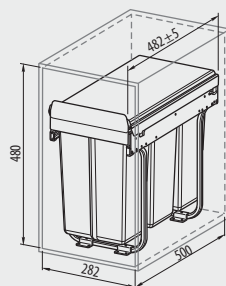

Segregator PRACTI ECO 300
 Trash bin PRACTI ECO 300
 Сегрегатор PRACTI ECO 300

PB-45-0010X3-60A

PB-45-002010-60A

Na prowadnicy kulkowej H45 z cichym domykiem
 On ball bearing slide H45 with soft closing
 На шариковой направляющей H45 с доводчиком

	 mm			
PB-45-0010X3-60A	300	3 x 10 L	antracyt anthracite антрацит	tworzywo / plastic / пластмасса
PB-45-002010-60A	300	10 L, 20 L		