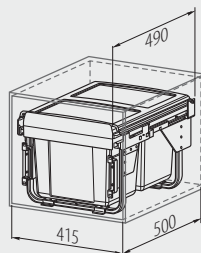

Segregator PRACTI ECO 450 niski z mocowaniem przednim
 Trash bin PRACTI ECO 450 low with door mount bracket
 Сегрегатор PRACTI ECO 450 низкий с передним креплением

PB-45-MF2X15-60A

Na prowadnicy z cichym domykiem
 On slide with soft closing
 На направляющей с доводчиком

PB-45-MF2X15-60A	450	2 x 15 L	antracyt anthracite антрацит	tworzywo / plastic / пластмасса
------------------	-----	----------	------------------------------------	---------------------------------