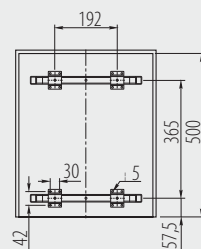

Segregator PRACTI ECO 450 niski z mocowaniem przednim
 Trash bin PRACTI ECO 450 low with door mount bracket
 Сегрегатор PRACTI ECO 450 низкий с передним креплением

PB-45-MF2X15-60A

Na prowadnicy z cichym domykiem
 On slide with soft closing
 На направляющей с доводчиком

PB-45-MF2X15-60A	450	2 x 15 L	antracyt anthracite антрацит	tworzywo / plastic / пластмасса
------------------	-----	----------	------------------------------------	---------------------------------