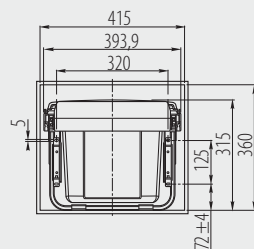

Segregator PRACTI ECO 450 niski z mocowaniem przednim
 Trash bin PRACTI ECO 450 low with door mount bracket
 Сегрегатор PRACTI ECO 450 низкий с передним креплением

PB-45-MF2X15-60A

Na prowadnicy z cichym domykiem
 On slide with soft closing
 На направляющей с доводчиком

PB-45-MF2X15-60A	450	2 x 15 L	antracyt anthracite антрацит	tworzywo / plastic / пластмасса
------------------	-----	----------	------------------------------------	---------------------------------