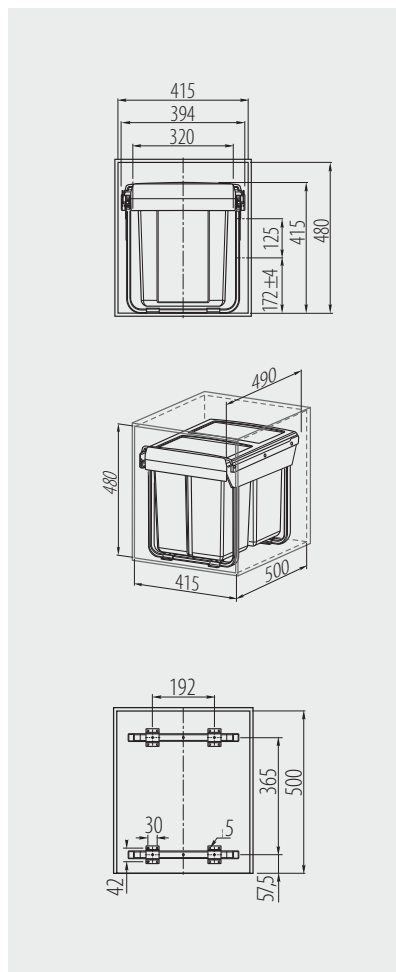

Segregator PRACTI ECO 450 wysoki
 Trash bin PRACTI ECO 450 high
 Сегрегатор PRACTI ECO 450 высокий

PB-45-450-2X20-60A

PB-45-0202X10-60A

Na prowadnicy z cichym domykiem
 On slide with soft closing
 На направляющей с доводчиком

					
PB-45-450-2X20-60A			2 x 20 L	antracyt anthracite антрацит	tworzywo / plastic / пластмасса
PB-45-0202X10-60A	450	20 L, 2 x 10 L			