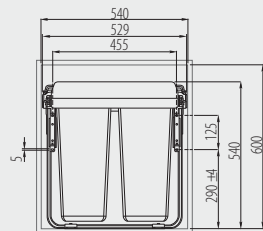

Segregator PRACTI ECO 600 wysoki z mocowaniem przednim
 Trash bin PRACTI ECO 600 high with door mount bracket
 Сегрегатор PRACTI ECO 600 высокий с передним креплением

PB-45-MF342X17-60A

PB-45-MF2X34-60A

Na prowadnicy z cichym domykiem
 On slide with soft closing
 На направляющей с доводчиком

PB-45-MF342X17-60A	600	34 L, 2 x 17 L	antracyt anthracite антрацит	tworzywo / plastic / пластмасса
PB-45-MF2X34-60A		2 x 34 L		