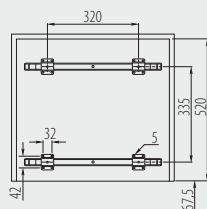

Segregator PRACTI ECO 600 wysoki z mocowaniem przednim
 Trash bin PRACTI ECO 600 high with door mount bracket
 Сегрегатор PRACTI ECO 600 высокий с передним креплением

PB-45-MF342X17-60A

PB-45-MF2X34-60A

Na prowadnicy z cichym domykiem
 On slide with soft closing
 На направляющей с доводчиком

PB-45-MF342X17-60A	600	34 L, 2 x 17 L	antracyt anthracite антрацит	tworzywo / plastic / пластмасса
PB-45-MF2X34-60A		2 x 34 L		