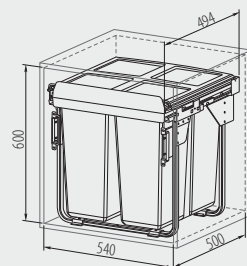

Segregator PRACTI ECO 600 wysoki z mocowaniem przednim
 Trash bin PRACTI ECO 600 high with door mount bracket
 Сегрегатор PRACTI ECO 600 высокий с передним креплением

PB-45-MF342X17-60A

PB-45-MF2X34-60A

Na prowadnicy z cichym domykiem
 On slide with soft closing
 На направляющей с доводчиком

PB-45-MF342X17-60A	600	34 L, 2 x 17 L	antracyt anthracite антрацит	tworzywo / plastic / пластмасса
PB-45-MF2X34-60A		2 x 34 L		