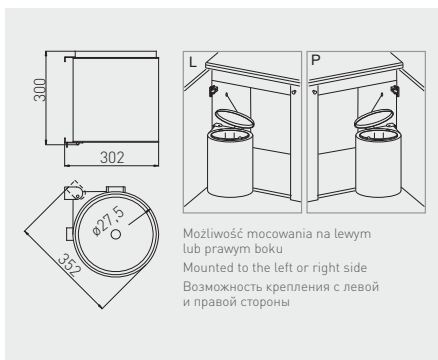

Segregator PRACTI ECO 600
 Trash bin PRACTI ECO 600
 Сегрегатор PRACTI ECO 600

| | | | | |
|----------------------|-----|----------|------------------------------------|---------------------------------|
| PB-45-600MF-2X27-60A | 600 | 2 x 27 L | antracyt anthracite антрацит | tworzywo / plastic / пластмасса |
|----------------------|-----|----------|------------------------------------|---------------------------------|

Kosz CIRCA
 Trash bin CIRCA
 Мусорная корзина CIRCA

| | | | |
|--------------|------|----------------------|---------------------------------|
| PB-91024160V | 11 L | szary / gray / серый | tworzywo / plastic / пластмасса |
|--------------|------|----------------------|---------------------------------|