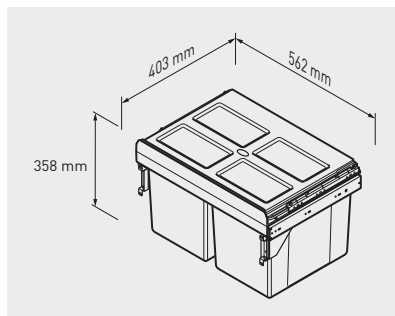

Segregator PRACTI ECO 600
 Trash bin PRACTI ECO 600
 Сегрегатор PRACTI ECO 600

| | | | | |
|----------------------|-----|----------|------------------------------------|---------------------------------|
| PB-45-600MF-2X27-60A | 600 | 2 x 27 L | antracyt anthracite антрацит | tworzywo / plastic / пластмасса |
|----------------------|-----|----------|------------------------------------|---------------------------------|

Kosz CIRCA
 Trash bin CIRCA
 Мусорная корзина CIRCA

| | | | |
|--------------|------|----------------------|---------------------------------|
| PB-91024160V | 11 L | szary / gray / серый | tworzywo / plastic / пластмасса |
|--------------|------|----------------------|---------------------------------|