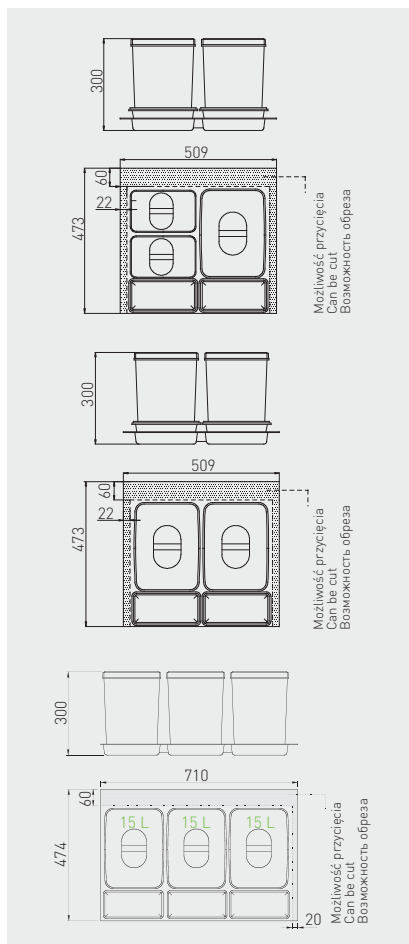

Segregator MULTINO Trash bin MULTINO Сегрегатор MULTINO

Przeznaczone do szuflad Modern Box
For Modern Box drawers
Только для ящиков Modern Box

PB-91114100B5-A

PB-91104100B5-A

PB-91634100B5V-A

mm

PB-91104100B5-A	600	2 x 15 L, 2 brytfanki / 2 tray storage spaces / наполнители	antracyt anthracite антрацит	tworzywo plastic пластмасса
PB-91114100B5-A		1 x 15 L, 2 x 7 L, 2 brytfanki / 2 tray storage spaces / наполнители		
PB-91644100B5V-A	800	3 x 15 L, 3 brytfanki / 3 tray storage spaces / наполнители		
PB-91634100B5V-A		2 x 15L, 2 x 7 L, 3 brytfanki / 3 tray storage spaces / наполнители		
PB-91164100B5-A	900	3 x 15 L, 3 brytfanki / 3 tray storage spaces / наполнители		