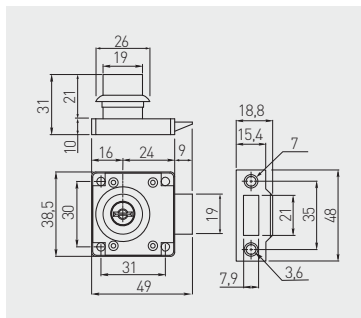

Zamek Z-338 zatrzaskowy
 Square lock Z-338
 Замок Z-338 с защёлкой

ZZ-ZN-338-01

chrom / chrome / хром

ZnAl, stal / ZnAl, steel / ZnAl, сталь

Zamek B-105 bolcowy
 Pin lock B-105
 Замок B-105 кнопочный

ZZ-B0-105-01