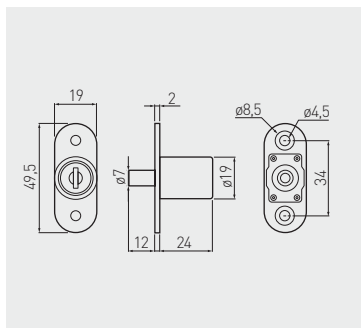

Zamek Z-338 zatrzaskowy
 Square lock Z-338
 Замок Z-338 с защёлкой

ZZ-ZN-338-01

chrom / chrome / хром

ZnAl, stal / ZnAl, steel / ZnAl, сталь

Zamek B-105 bolcowy
 Pin lock B-105
 Замок B-105 кнопочный

ZZ-B0-105-01