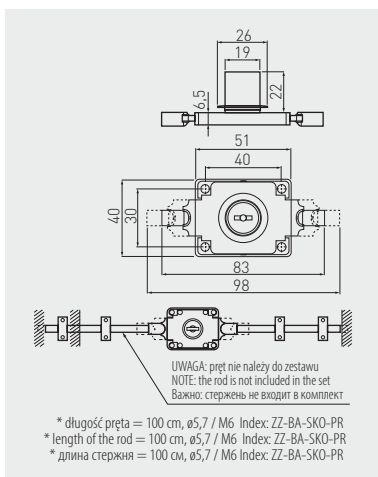

Zamek baskwilowy Espagnolette lock Замок шпингалетный

ZZ-BA-SK0-01

chrom / chrome / хром

ZZ-BA-SK0-PR

ocynk / galvanized / гальваника

stal / steel / сталь