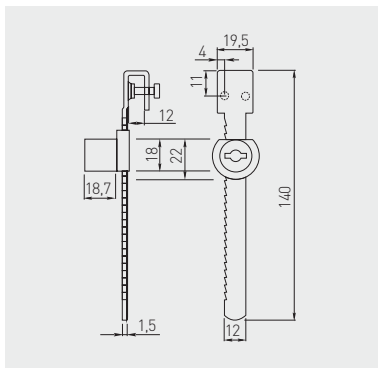

## Zamek G-328 grzbietowy Sliding glass door lock G-328 Замок G-328 внутренний

Zastosowanie do szkła 4 – 8 mm  
For 4 – 8 mm glass  
Толщина стекла 4 – 8 мм

ZZ-G0-328-01

chrom / chrome / хром

ZnAl, stal / ZnAl, steel / ZnAl, сталь

## Zamek baskwilowy Espagnolette lock Замок шпингалетный

ZZ-BA-SK0-01

chrom / chrome / хром

ZZ-BA-SK0-PR

ocynk / galvanized / гальваника

stal / steel / сталь