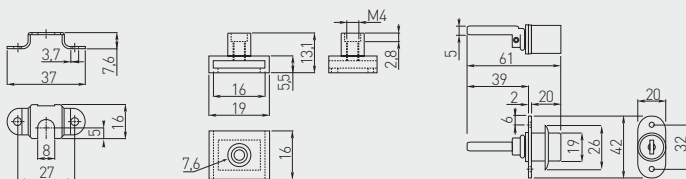

Zamek C-288 centralny
Cabinet drawer lock C-288
Замок C-288 центральный боковой

Skład zestawu / Set includes / Состав набора:

- Ⓒ Mocowanie listwy / Slat fixing / Крепление планки
- Ⓓ Blokady szuflady / Drawer locking mechanism / Блокада ящика
- Ⓔ Listwa zamka / Lock slat / Планка замка
- Ⓕ Zamek / Lock / Замок
- Ⓜ Zaczep / Hook / Зацепка

Model	C5	C6	C8	C1
L	500	600	800	1200
N	3	3	4	4
M	3	3	4	4
G	2	2	3	3

Model	Length (mm)	Material	Finish
ZZ-C5-288-01	500	ZnAl, stal / ZnAl, steel / ZnAl, сталь	chrom / chrome / хром
ZZ-C6-288-01	600		
ZZ-C8-288-01	800		
ZZ-C1-288-01	1200		
ZZ-SP-105-05	-	stal, plastik / steel, plastic / сталь, пластмасса	srebrny / silver / серебристый
ZZ-SP-KLMASTER	-	stal, plastik / steel, plastic / сталь, пластмасса	chrom / chrome / хром