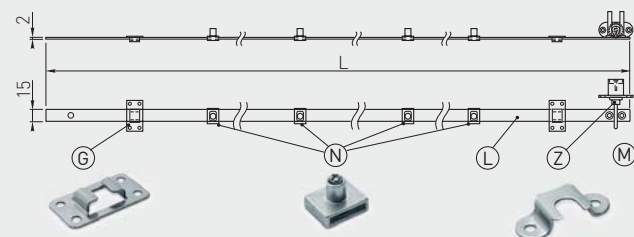

Zamek C-288 centralny
Cabinet drawer lock C-288
Замок C-288 центральный боковой

Skład zestawu / Set includes / Состав набора:

- Ⓒ Mocowanie listwy / Slat fixing / Крепление планки
- Ⓓ Blokady szuflady / Drawer locking mechanism / Блокада ящика
- Ⓔ Listwa zamka / Lock slat / Планка замка
- Ⓕ Zamek / Lock / Замок
- Ⓜ Zaczep / Hook / Зацепка

Model	C5	C6	C8	C1
L	500	600	800	1200
N	3	3	4	4
M	3	3	4	4
G	2	2	3	3

Model	Length (mm)	Material	Finish
ZZ-C5-288-01	500	ZnAl, stal / ZnAl, steel / ZnAl, сталь	chrom / chrome / хром
ZZ-C6-288-01	600		
ZZ-C8-288-01	800		
ZZ-C1-288-01	1200		
ZZ-SP-105-05	-	stal, plastik / steel, plastic / сталь, пластмасса	srebrny / silver / серебристый
ZZ-SP-KLMASTER	-	stal, plastik / steel, plastic / сталь, пластмасса	chrom / chrome / хром