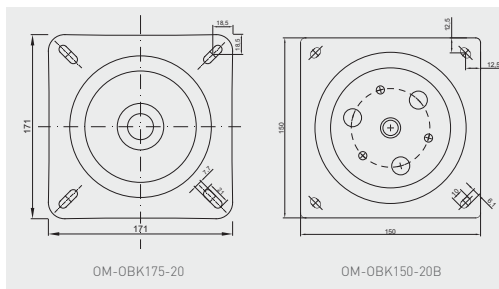

Obrotnica okrągła
Round swivel bracket
Круглый поворотный кронштейн

		 L1 mm	 L2 mm	 kg		
OM-OB0300-05		300	248	60	aluminium aluminium алюминий	aluminium aluminium алюминий
OM-OB0400-05		400	338	100		

Obrotnica kwadratowa
Square swivel bracket
Поворотный кронштейн, квадратный

		 kg		
OM-OBK150-20B		50	czarny black чёрный	stal steel сталь
OM-OBK175-20*		100		