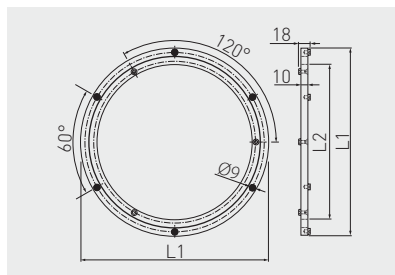

Obrotnica okrągła
Round swivel bracket
Круглый поворотный кронштейн

		 L1 mm	 L2 mm	 kg		
OM-OB0300-05		300	248	60	aluminium aluminium алюминий	aluminium aluminium алюминий
OM-OB0400-05		400	338	100		

Obrotnica kwadratowa
Square swivel bracket
Поворотный кронштейн, квадратный

		 kg		
OM-OBK150-20B		50	czarny black чёрный	stal steel сталь
OM-OBK175-20*		100		