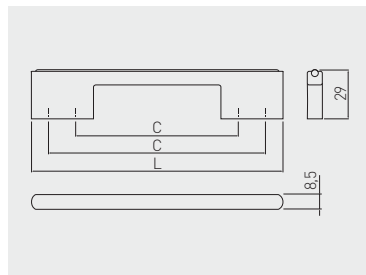

Uchwyt ASTI
Handle ASTI
Ручка ASTI

 C mm	 L mm		
		chrom chrome хром	ZnAl
96 / 128	148	UZ-ASTI096/128-01	
192 / 224	245	UZ-ASTI192/224-01	
288 / 320	340	UZ-ASTI288/320-01	

Uchwyt UZ-G2
Handle UZ-G2
Ручка UZ-G2

NEW

 C mm	 L mm			
		chrom chrome хром	stal szczotkowana brushed steel шлифованная сталь	czarny mat black matt чёрный матовый
160	172	UZ-G2-160-01	UZ-G2-160-06	UZ-G2-160-20M
224	236	UZ-G2-224-01	UZ-G2-224-06	UZ-G2-224-20M