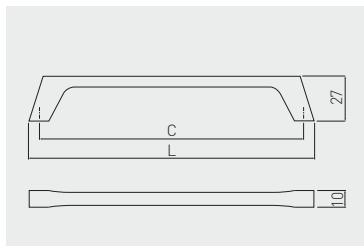

Uchwyt ASTI
Handle ASTI
Ручка ASTI

 C mm	 L mm		
		chrom chrome хром	ZnAl
96 / 128	148	UZ-ASTI096/128-01	
192 / 224	245	UZ-ASTI192/224-01	
288 / 320	340	UZ-ASTI288/320-01	

Uchwyt UZ-G2
Handle UZ-G2
Ручка UZ-G2

NEW

 C mm	 L mm			
		chrom chrome хром	stal szczotkowana brushed steel шлифованная сталь	czarny mat black matt чёрный матовый
160	172	UZ-G2-160-01	UZ-G2-160-06	UZ-G2-160-20M
224	236	UZ-G2-224-01	UZ-G2-224-06	UZ-G2-224-20M