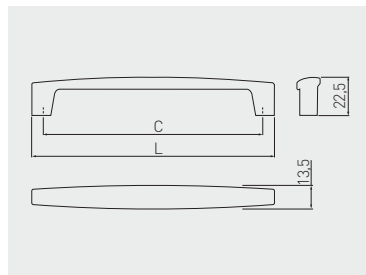

Uchwyt TIVOLI  
Handle TIVOLI  
Ручка TIVOLI

C mm	L mm				
192	206	chrom chrome хром	czarny chrom black chrome чёрный хром	tytan titanium титан	ZnAl
320	334	UZ-TIVOL-192-01	UZ-TIVOL-192-12	UZ-TIVOL-192-13	
		UZ-TIVOL-320-01	UZ-TIVOL-320-12	UZ-TIVOL-320-13	

Uchwyt PRATO  
Handle PRATO  
Ручка PRATO

C mm	L mm				
160	189	chrom chrome хром	stal szczotkowana brushed steel шлифованная сталь		ZnAl
320	349	UZ-PRATO-160-01	UZ-PRATO-160-06		
		UZ-PRATO-320-01	UZ-PRATO-320-06		