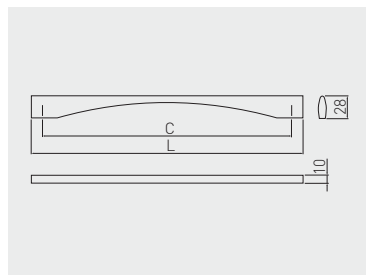

Uchwyt TIVOLI  
Handle TIVOLI  
Ручка TIVOLI

C mm	L mm				
192	206	chrom chrome хром	czarny chrom black chrome чёрный хром	tytan titanium титан	ZnAl
320	334	UZ-TIVOL-192-01	UZ-TIVOL-192-12	UZ-TIVOL-192-13	
		UZ-TIVOL-320-01	UZ-TIVOL-320-12	UZ-TIVOL-320-13	

Uchwyt PRATO  
Handle PRATO  
Ручка PRATO

C mm	L mm				
160	189	chrom chrome хром	stal szczotkowana brushed steel шлифованная сталь		ZnAl
320	349	UZ-PRATO-160-01	UZ-PRATO-160-06		
		UZ-PRATO-320-01	UZ-PRATO-320-06		