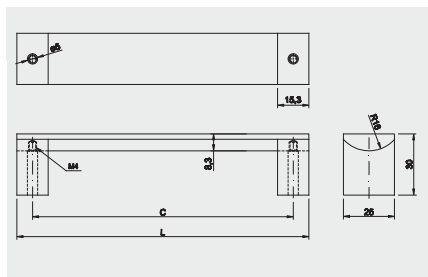

Uchwyt UA-B337
Handle UA-B337
Ручка UA-B337

 C mm	 L mm		
C	L	aluminium aluminium алюминий	aluminium aluminium алюминий
128	143	UA-B0-337128	
160	175	UA-B0-337160	
192	207	UA-B0-337192	
224	239	UA-B0-337224	
256	271	UA-B0-337256	
320	335	UA-B0-337320	

Uchwyt UA-114
Handle UA-114
Ручка UA-114

 C mm	 L mm		
32	39	aluminium aluminium алюминий	aluminium aluminium алюминий
		UA-AA-114-05	