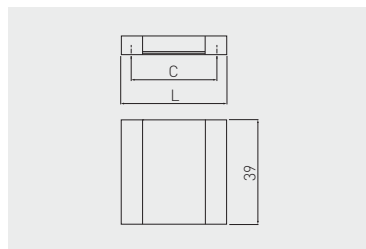

Uchwyt UA-B337
Handle UA-B337
Ручка UA-B337

 C mm	 L mm		
C	L	aluminium aluminium алюминий	aluminium aluminium алюминий
128	143	UA-B0-337128	
160	175	UA-B0-337160	
192	207	UA-B0-337192	
224	239	UA-B0-337224	
256	271	UA-B0-337256	
320	335	UA-B0-337320	

Uchwyt UA-114
Handle UA-114
Ручка UA-114

 C mm	 L mm		
32	39	aluminium aluminium алюминий	aluminium aluminium алюминий
		UA-AA-114-05	