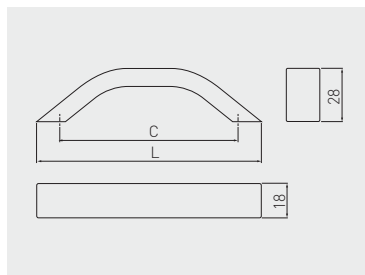

Uchwyt UA-18
Handle UA-18
Ручка UA-18

 C mm	 L mm			
		chrom chrome хром	aluminium aluminium алюминий	
128	146	UA-A18128-01	UA-18-128146	aluminium aluminium алюминий
160	178	UA-A18160-01	UA-18-160178	
192	210	UA-A18192-01	UA-18-192210	
224	242	UA-A18224-01	UA-18-224242	
256	274	UA-A18256-01	UA-18-256274	
320	338	UA-A18320-01	UA-18-320338	
400	418	-	UA-18-400418	

Uchwyt UA-313
Handle UA-313
Ручка UA-313

 C mm	 L mm			
		aluminium aluminium алюминий		
128	150	UA-00-313128		aluminium aluminium алюминий
160	182	UA-00-313160		
192	214	UA-00-313192		