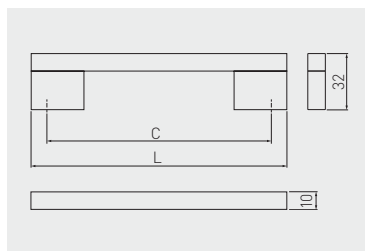

Uchwyt UA-18
Handle UA-18
Ручка UA-18

 C mm	 L mm			
		chrom chrome хром	aluminium aluminium алюминий	
128	146	UA-A18128-01	UA-18-128146	aluminium aluminium алюминий
160	178	UA-A18160-01	UA-18-160178	
192	210	UA-A18192-01	UA-18-192210	
224	242	UA-A18224-01	UA-18-224242	
256	274	UA-A18256-01	UA-18-256274	
320	338	UA-A18320-01	UA-18-320338	
400	418	-	UA-18-400418	

Uchwyt UA-313
Handle UA-313
Ручка UA-313

 C mm	 L mm			
		aluminium aluminium алюминий		
128	150	UA-00-313128		aluminium aluminium алюминий
160	182	UA-00-313160		
192	214	UA-00-313192		