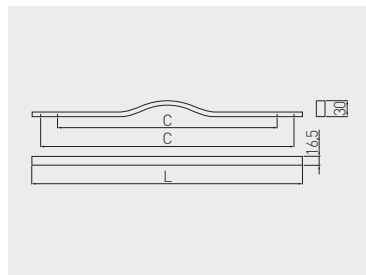

Uchwyt UA-319  
Handle UA-319  
Ручка UA-319

 C mm	 L mm		
		aluminium aluminium алюминий	aluminium aluminium алюминий
96	158	UA-00-319096	
128	189	UA-00-319128	
160	231	UA-00-319160	

Uchwyt DOPPIO  
Handle DOPPIO  
Ручка DOPPIO

 C mm	 L mm		
		chrom, aluminium chrome, aluminium хром, алюминий	aluminium aluminium алюминий
192 / 224	256	UA-DOPPIO192-01	
416 / 480	512	UA-DOPPIO416-01	