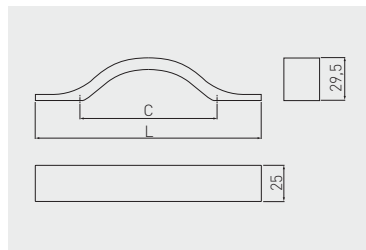

Uchwyt UA-319  
Handle UA-319  
Ручка UA-319

 C mm	 L mm		
		aluminium aluminium алюминий	aluminium aluminium алюминий
96	158	UA-00-319096	
128	189	UA-00-319128	
160	231	UA-00-319160	

Uchwyt DOPPIO  
Handle DOPPIO  
Ручка DOPPIO

 C mm	 L mm		
		chrom, aluminium chrome, aluminium хром, алюминий	aluminium aluminium алюминий
192 / 224	256	UA-DOPPIO192-01	
416 / 480	512	UA-DOPPIO416-01	