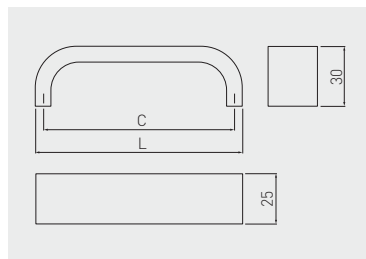

Uchwyt UA-340  
Handle UA-340  
Ручка UA-340

 C mm	 L mm		
		aluminium aluminium алюминий	aluminium aluminium алюминий
128	137	UA-00-340128	
160	169	UA-00-340160	
192	201	UA-00-340192	
224	233	UA-00-340224	
256	265	UA-00-340256	
320	329	UA-00-340320	

Uchwyt UA-347  
Handle UA-347  
Ручка UA-347

 C mm	 L mm		
		aluminium aluminium алюминий	aluminium aluminium алюминий
128	136	UA-00-347128	
160	168	UA-00-347160	
192	200	UA-00-347192	
224	232	UA-00-347224	
256	264	UA-00-347256	
320	328	UA-00-347320	