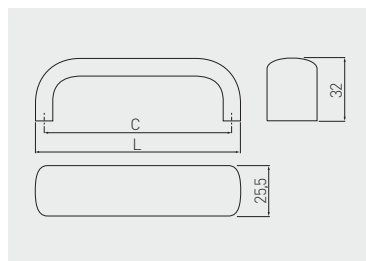

Uchwyt UA-340  
Handle UA-340  
Ручка UA-340

 C mm	 L mm		
		aluminium aluminium алюминий	aluminium aluminium алюминий
128	137	UA-00-340128	
160	169	UA-00-340160	
192	201	UA-00-340192	
224	233	UA-00-340224	
256	265	UA-00-340256	
320	329	UA-00-340320	

Uchwyt UA-347  
Handle UA-347  
Ручка UA-347

 C mm	 L mm		
		aluminium aluminium алюминий	aluminium aluminium алюминий
128	136	UA-00-347128	
160	168	UA-00-347160	
192	200	UA-00-347192	
224	232	UA-00-347224	
256	264	UA-00-347256	
320	328	UA-00-347320	