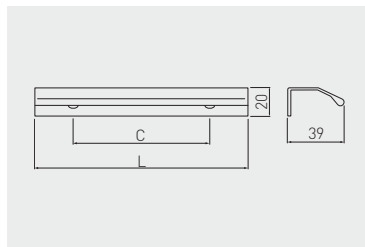

Uchwyt PAXO
Handle PAXO
Ручка PAXO

 C mm	 L mm		
		aluminium aluminium алюминий	
32	50	UA-PAXO-32-50-05	aluminium aluminium алюминий
96	150	UA-PAXO-96-150-05	
224	250	UA-PAXO-224-250-05	
320	350	UA-PAXO-320-350-05	
do cięcia to cut для резки	3500	UA-PAXO-3500-05	

Uchwyt TREX
Handle TREX
Ручка TREX

NEW

 C mm	 L mm		
		aluminium aluminium алюминий	czarny mat black matt чёрный матовый
32	50	UA-TREX-32-50-05	UA-TREX-32-50-20M
96	150	UA-TREX-96-150-05	UA-TREX-96-150-20M
224	250	UA-TREX-224-250-05	UA-TREX-224-250-20M
320	350	UA-TREX-320-350-05	UA-TREX-320-350-20M
do cięcia to cut для резки	3500	UA-TREX-3500-05	UA-TREX-3500-20M