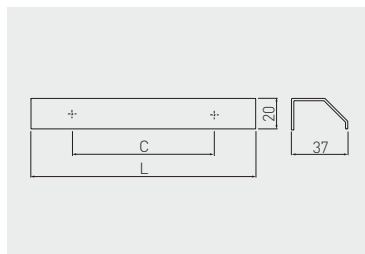

Uchwyt PAXO
Handle PAXO
Ручка PAXO

 C mm	 L mm		
		aluminium aluminium алюминий	
32	50	UA-PAXO-32-50-05	aluminium aluminium алюминий
96	150	UA-PAXO-96-150-05	
224	250	UA-PAXO-224-250-05	
320	350	UA-PAXO-320-350-05	
do cięcia to cut для резки	3500	UA-PAXO-3500-05	

Uchwyt TREX
Handle TREX
Ручка TREX

NEW

 C mm	 L mm		
		aluminium aluminium алюминий	czarny mat black matt чёрный матовый
32	50	UA-TREX-32-50-05	UA-TREX-32-50-20M
96	150	UA-TREX-96-150-05	UA-TREX-96-150-20M
224	250	UA-TREX-224-250-05	UA-TREX-224-250-20M
320	350	UA-TREX-320-350-05	UA-TREX-320-350-20M
do cięcia to cut для резки	3500	UA-TREX-3500-05	UA-TREX-3500-20M