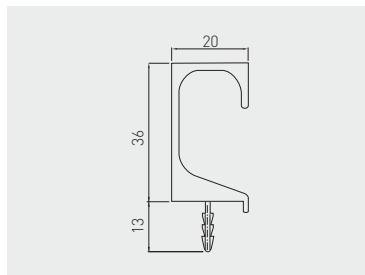

Uchwyt PROFIL C  
Handle PROFIL C  
Ручка PROFIL C

C mm	L mm				
		aluminium aluminium алюминий	stal szczotkowana brushed steel шлифованная сталь	czarny mat black matt чёрный матовый	aluminium aluminium алюминий
do cięcia to cut для резки	3500	PA-0242-35-50	PA-0242-35-50-06	PA-0242-35-50-20M	

Uchwyt PROFIL L  
Handle PROFIL L  
Ручка PROFIL L

C mm	L mm				
		aluminium aluminium алюминий	stal szczotkowana brushed steel шлифованная сталь	czarny mat black matt чёрный матовый	aluminium aluminium алюминий
do cięcia to cut для резки	3500	PA-0243-35-50	PA-0243-35-50-06	PA-0243-35-50-20M	