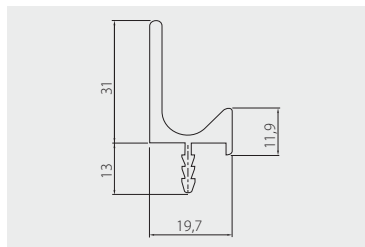

Uchwyt PROFIL C  
Handle PROFIL C  
Ручка PROFIL C

C mm	L mm				
		aluminium aluminium алюминий	stal szczotkowana brushed steel шлифованная сталь	czarny mat black matt чёрный матовый	aluminium aluminium алюминий
do cięcia to cut для резки	3500	PA-0242-35-50	PA-0242-35-50-06	PA-0242-35-50-20M	

Uchwyt PROFIL L  
Handle PROFIL L  
Ручка PROFIL L

C mm	L mm				
		aluminium aluminium алюминий	stal szczotkowana brushed steel шлифованная сталь	czarny mat black matt чёрный матовый	aluminium aluminium алюминий
do cięcia to cut для резки	3500	PA-0243-35-50	PA-0243-35-50-06	PA-0243-35-50-20M	