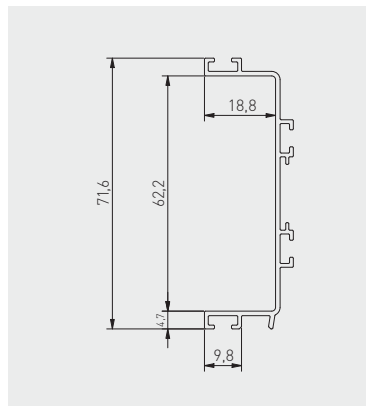

System bezuchwytowy VELLO  
VELLO handleless system  
Безрукоятковая система VELLO

NEW

C mm	L mm					
		aluminium aluminium алюминий	stal szcztokowana brushed steel шлифованная сталь	biały white белый	czarny mat black matt чёрный матовый	aluminium aluminium алюминий
do cięcia to cut для резки	3000	PA-VELLO-C3M-05	PA-VELLO-C3M-06	PA-VELLO-C3M-10	PA-VELLO-C3M-20M	