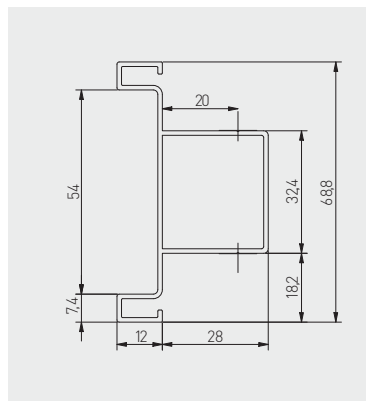

System bezuchwytowy VELLO
 VELLO handleless system
 Безрукоятковая система VELLO

NEW

	 C mm	 L mm					
			aluminium aluminium алюминий	stal szcztokowana brushed steel шлифованная сталь	biały white белый	czarny mat black matt чёрный матовый	aluminium aluminium алюминий
do cięcia to cut для резки	3000		PA-VELLO-TD3M-05	PA-VELLO-TD3M-06	PA-VELLO-TD3M-10	PA-VELLO-TD3M-20M	