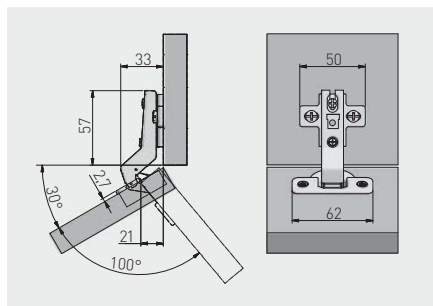

Zawias kątowy 30° KT
 Corner hinge 30° KT
 Угловая петля 30° KT

ZP-KT30H2-BE	H = 2	—	—	nikiel nickel никель	stal steel сталь

Zawias kątowy 45° KT
 Corner hinge 45° KT
 Угловая петля 45° KT

ZP-KT45H2-BE	H = 2	—	—	nikiel nickel никель	stal steel сталь
ZP-KT45H2-ZE		—	x 2		