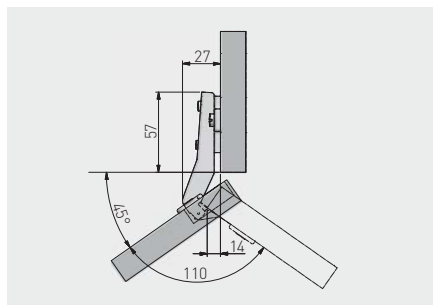

Zawias kątowy 30° KT
 Corner hinge 30° KT
 Угловая петля 30° KT

ZP-KT30H2-BE	H = 2	—	—	nikiel nickel никель	stal steel сталь

Zawias kątowy 45° KT
 Corner hinge 45° KT
 Угловая петля 45° KT

ZP-KT45H2-BE	H = 2	—	—	nikiel nickel никель	stal steel сталь
ZP-KT45H2-ZE		—	x 2		