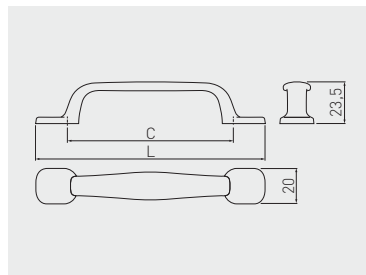

Uchwyt UZ-10
Handle UZ-10
Ручка UZ-10

| C mm | L mm |  |  |
|---------|---------|---|---|
| 96 | 120 | antyczny mosiądz antique brass античная латунь | ZnAl |
| | | UZ-10-096-N04 | |

Uchwyt UZ-12
Handle UZ-12
Ручка UZ-12