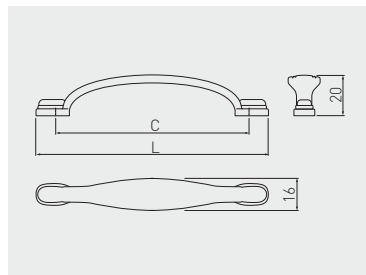

Uchwyt UZ-10
Handle UZ-10
Ручка UZ-10

| C mm | L mm |  |  |
|---------|---------|---|---|
| 96 | 120 | antyczny mosiądz antique brass античная латунь | ZnAl |
| | | UZ-10-096-N04 | |

Uchwyt UZ-12
Handle UZ-12
Ручка UZ-12

| C mm | L mm |  |  |  |  |
|---------|---------|---|---|---|---|
| 96 | 131 | antyczny mosiądz antique brass античная латунь | antyczne srebro antique silver античное серебро | czarny matt black matt чёрный матовый | ZnAl |
| | | UZ-12-096-04N | UZ-12-096-07 | UZ-12-096-20M | |