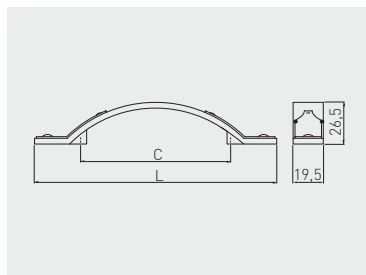

Uchwyt WERONA
Handle WERONA
Ручка WERONA

C mm	L mm	H mm				
			antyczny mosiądz antique brass античная латунь	antyczny mosiądz szcztokowany antique brushed brass античная шлифованная латунь	czarny chrom black chrome чёрный хром	ZnAl
96	148	24,5	UZ-WERON-96-04	UZ-WERON-96-09	UZ-WERON-96-12	
128	183	26,5	UZ-WERON-128-04	UZ-WERON-128-09	UZ-WERON-128-12	

Uchwyt ARCHE*
Handle ARCHE*
Ручка ARCHE*

C mm	L mm		
		antyczny mosiądz szcztokowany antique brushed brass античная шлифованная латунь	ZnAl
96	155	UZ-ARCH096-AEB	

* Produkt dostępny na indywidualne zamówienie / Available for special orders / Товар доступен под заказ