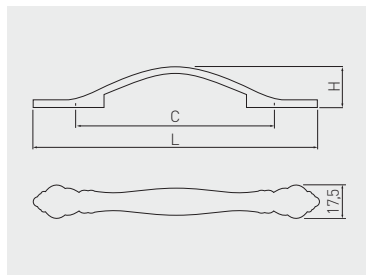

Uchwyt WERONA
Handle WERONA
Ручка WERONA

C mm	L mm	H mm				
			antyczny mosiądz antique brass античная латунь	antyczny mosiądz szcztokowany antique brushed brass античная шлифованная латунь	czarny chrom black chrome чёрный хром	ZnAl
96	148	24,5	UZ-WERON-96-04	UZ-WERON-96-09	UZ-WERON-96-12	
128	183	26,5	UZ-WERON-128-04	UZ-WERON-128-09	UZ-WERON-128-12	

Uchwyt ARCHE*
Handle ARCHE*
Ручка ARCHE*

C mm	L mm		
		antyczny mosiądz szcztokowany antique brushed brass античная шлифованная латунь	ZnAl
96	155	UZ-ARCH096-AEB	

* Produkt dostępny na indywidualne zamówienie / Available for special orders / Товар доступен под заказ