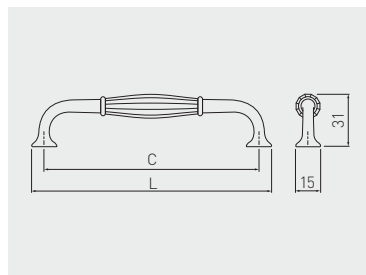

Uchwyt AREZO
Handle AREZO
Ручка AREZO

 C mm	 L mm		
		antyczny mosiądz antique brass античная латунь	ZnAl
96	160	UZ-AREZO-96-04	

Uchwyt ABIATE
Handle ABIATE
Ручка ABIATE

 C mm	 L mm		
		antyczny mosiądz antique brass античная латунь	ZnAl
128	143	UZ-ABIAT-128-04	