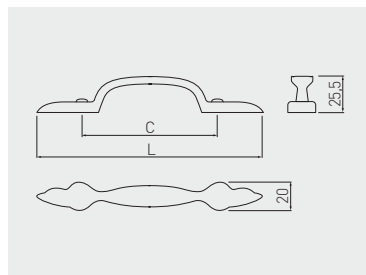

Uchwyt AREZO
Handle AREZO
Ручка AREZO

 C mm	 L mm		
		antyczny mosiądz antique brass античная латунь	ZnAl
96	160	UZ-AREZO-96-04	

Uchwyt ABIATE
Handle ABIATE
Ручка ABIATE

 C mm	 L mm		
		antyczny mosiądz antique brass античная латунь	ZnAl
128	143	UZ-ABIAT-128-04	