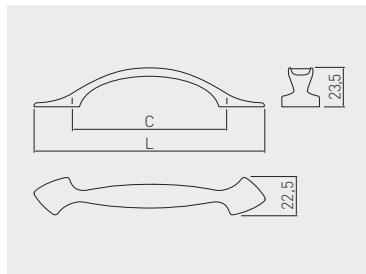

Uchwyt ADRIN  
Handle ADRIN  
Ручка ADRIN

C mm	L mm		
		antyczny mosiądz antique brass античная латунь	ZnAl
96	139	UZ-ADRIN-96-04	

Uchwyt ACERA  
Handle ACERA  
Ручка ACERA

C mm	L mm		
		antyczny mosiądz antique brass античная латунь	ZnAl
96	147	UZ-ACERA-96-04	