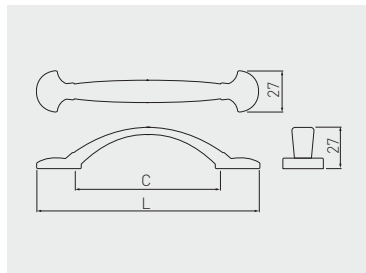

Uchwyt ADRIN  
Handle ADRIN  
Ручка ADRIN

C mm	L mm		
		antyczny mosiądz antique brass античная латунь	ZnAl
96	139	UZ-ADRIN-96-04	

Uchwyt ACERA  
Handle ACERA  
Ручка ACERA

C mm	L mm		
		antyczny mosiądz antique brass античная латунь	ZnAl
96	147	UZ-ACERA-96-04	