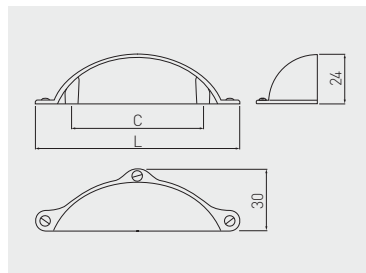

Uchwyt MARSALA
Handle MARSALA
Ручка MARSALA

NEW

C mm	L mm					
		antyczne srebro antique silver античное серебро	antyczny mosiądz szcztokowany antique brushed brass античная шлифованная латунь	biały mat white matt белый матовый	ZnAl	
64	99,5	UZ-MARSA-64-07	UZ-MARSA-64-09	UZ-MARSA-64-10M		
C mm	L mm					
		tytan szcztokowany brushed titanium шлифованный титан	miedź copper медь	złoty szcztokowany brushed gold матовое золото	czarny mat black matt чёрный матовый	ZnAl
64	99,5	UZ-MARSA-64-11	UZ-MARSA-64-15	UZ-MARSA-64-18	UZ-MARSA-64-20M	