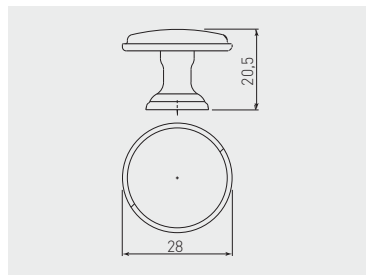

Gałka CENTO
Knob CENTO
Ручка CENTO

RETRO

	antyczny mosiądz antique brass античная латунь	antyczne srebro antique silver античное серебро	antyczna miedź antique copper античная медь	czarny mat black matt чёрный матовый	ZnAl
gałka knob ручка	GZ-CENTO-1-04	GZ-CENTO-1-07	GZ-CENTO-1-14	GZ-CENTO-1-20M	