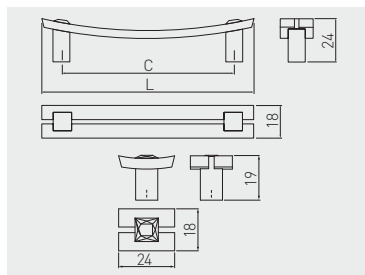

Gatka IMPERIA
Knob IMPERIA
Ручка IMPERIA

	satyna satin сатин	tytan szczotkowany brushed titanium шлифованный титан	czarny mat black matt чёрный матовый	
gatka knob ручка	GA-IMPER-1-02B	GA-IMPER-1-11	GA-IMPER-1-20M	aluminium aluminium алюминий

Uchwyt UZ-71C
Handle UZ-71C
Ручка UZ-71C

	C mm	L mm		
			chrom chrome хром	
	96	118	UZ-71C096-01	ZnAl, szkło ZnAl, glass ZnAl, стекло
gatka knob ручка			GZ-71C024-01	