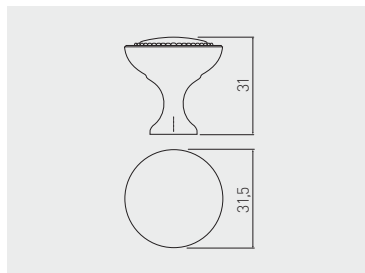

Gatka IMPERIA
Knob IMPERIA
Ручка IMPERIA

	satyna satin сатин	tytan szczotkowany brushed titanium шлифованный титан	czarny mat black matt чёрный матовый	
gatka knob ручка	GA-IMPER-1-02B	GA-IMPER-1-11	GA-IMPER-1-20M	aluminium aluminium алюминий

Uchwyt UZ-71C
Handle UZ-71C
Ручка UZ-71C

	C mm	L mm		
			chrom chrome хром	
	96	118	UZ-71C096-01	ZnAl, szkło ZnAl, glass ZnAl, стекло
gatka knob ручка			GZ-71C024-01	