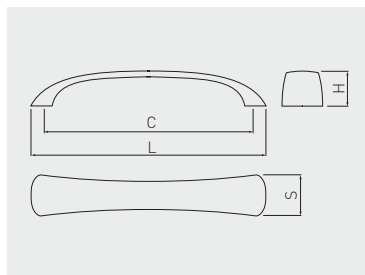

Uchwyt COMO
Handle COMO
Ручка COMO

 C mm	 L mm		
		chrom chrome хром	ZnAl
96	104	UZ-COM0096-01	
128	135	UZ-COM0128-01	
160	170	UZ-COM0160-01	

Uchwyt SIENNA
Handle SIENNA
Ручка SIENNA

 C mm	 L mm	 H mm	 S mm		
				chrom chrome хром	ZnAl
96	111	21	23,5	UZ-SIENNA096-01	
128	142	23	25	UZ-SIENNA128-01	
160	186	24,5	26,5	UZ-SIENNA160-01	