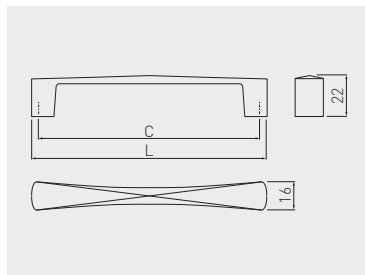

Uchwyt COMO
Handle COMO
Ручка COMO

 C mm	 L mm		
		chrom chrome хром	ZnAl
96	104	UZ-COM0096-01	
128	135	UZ-COM0128-01	
160	170	UZ-COM0160-01	

Uchwyt SIENNA
Handle SIENNA
Ручка SIENNA

 C mm	 L mm	 H mm	 S mm		
				chrom chrome хром	ZnAl
96	111	21	23,5	UZ-SIENNA096-01	
128	142	23	25	UZ-SIENNA128-01	
160	186	24,5	26,5	UZ-SIENNA160-01	