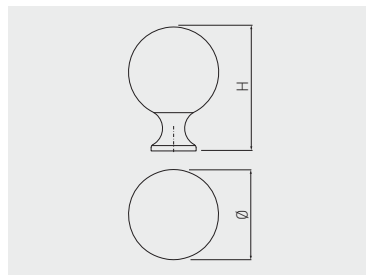

Gatka GZ-CRPC
 Knob GZ-CRPC
 Ручка GZ-CRPC

| | | | | |
|----|----|--|--|--|
| | | chrom, biały kryształ chrome, black crystal хром, белый кристалл | chrom, czarny kryształ chrome, black crystal хром, чёрный кристалл | ZnAl, szkło ZnAl, glass ZnAl, стекло |
| 30 | 43 | GZ-CRPC30-01 | GZ-CRPC30-A1 | |