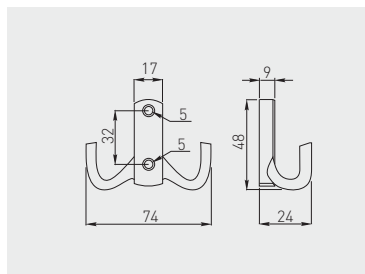

Wieszak K23-D1*
Hook K23-D1*
Крючок K23-D1*

| | | |
|--------------|---|------|
| WZ-K23-D1-01 | chrom / chrome / хром | ZnAl |
| WZ-K23-D1-02 | satyna / satin / сатин | |
| WZ-K23-D1-05 | aluminium / aluminium / алюминий | |
| WZ-K23-D1-06 | stal szczotkowana / brushed steel / шлифованная сталь | |

*Dostępny na zamówienie / Available only for individual order / Доступен под заказ

Wieszak K23-E1*
Hook K23-E1*
Крючок K23-E1*

| | | |
|--------------|---|------|
| WZ-K23-E1-01 | chrom / chrome / хром | ZnAl |
| WZ-K23-E1-02 | satyna / satin / сатин | |
| WZ-K23-E1-05 | aluminium / aluminium / алюминий | |
| WZ-K23-E1-06 | stal szczotkowana / brushed steel / шлифованная сталь | |