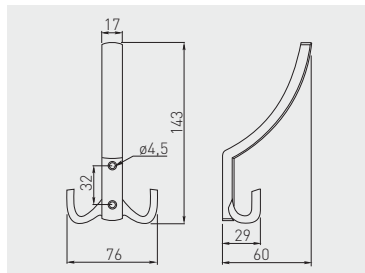

Wieszak K23-D1*
Hook K23-D1*
Крючок K23-D1*

| | | |
|--------------|---|------|
| WZ-K23-D1-01 | chrom / chrome / хром | ZnAl |
| WZ-K23-D1-02 | satyna / satin / сатин | |
| WZ-K23-D1-05 | aluminium / aluminium / алюминий | |
| WZ-K23-D1-06 | stal szczotkowana / brushed steel / шлифованная сталь | |

*Dostępny na zamówienie / Available only for individual order / Доступен под заказ

Wieszak K23-E1*
Hook K23-E1*
Крючок K23-E1*

| | | |
|--------------|---|------|
| WZ-K23-E1-01 | chrom / chrome / хром | ZnAl |
| WZ-K23-E1-02 | satyna / satin / сатин | |
| WZ-K23-E1-05 | aluminium / aluminium / алюминий | |
| WZ-K23-E1-06 | stal szczotkowana / brushed steel / шлифованная сталь | |