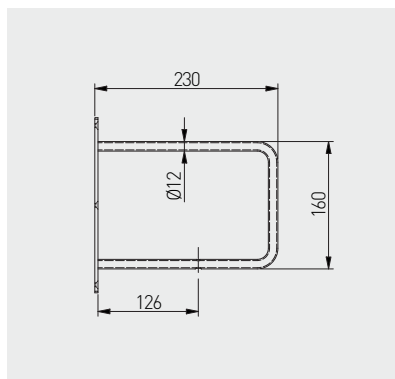

Podpórka pod półkę BELT
Shelf support BELT
Полкодержатель BELT

NEW

PP-BELT-20M

czarny / black / чёрный

stal / steel / сталь

30

Podpórka pod półkę FLAT
Shelf support FLAT
Полкодержатель FLAT

NEW

PP-FLAT-20M

czarny / black / чёрный

stal / steel / сталь

15