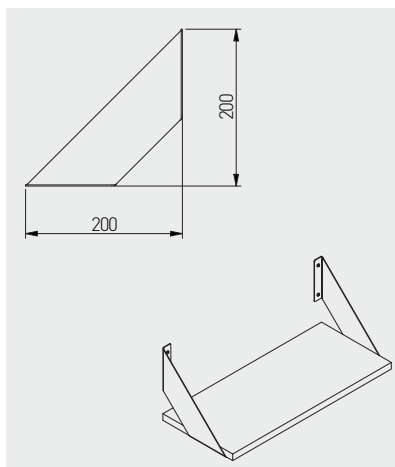

Podpórka pod półkę BELT
Shelf support BELT
Полкодержатель BELT

NEW

PP-BELT-20M

czarny / black / чёрный

stal / steel / сталь

30

Podpórka pod półkę FLAT
Shelf support FLAT
Полкодержатель FLAT

NEW

PP-FLAT-20M

czarny / black / чёрный

stal / steel / сталь

15