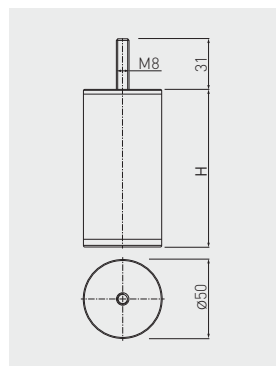

Nóżka BD-780
Leg BD-780
Ножка BD-780

	 H mm			
NM-BD-780-M1	107	chrom / chrome / хром	stal / steel / сталь	50
NM-BD-780-M2		satyna / satin / сатин		
NM-BD-780-M5		aluminium / aluminium / алюминий		

Nóżka STR-50
Leg STR-50
Ножка STR-50

	 H mm			
NM-STR50-100-01	100	chrom chrome хром	stal, tworzywo steel, plastic сталь, пластмасса	80
NM-STR50-120-01	120			
NM-STR50-150-01*	150			

* Dostępny na zamówienie / Available only for individual order / Доступен под заказ