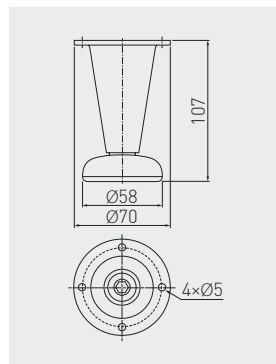

Nóżka BD-780
Leg BD-780
Ножка BD-780

	 H mm			
NM-BD-780-M1	107	chrom / chrome / хром	stal / steel / сталь	50
NM-BD-780-M2		satyna / satin / сатин		
NM-BD-780-M5		aluminium / aluminium / алюминий		

Nóżka STR-50
Leg STR-50
Ножка STR-50

	 H mm			
NM-STR50-100-01	100	chrom chrome хром	stal, tworzywo steel, plastic сталь, пластмасса	80
NM-STR50-120-01	120			
NM-STR50-150-01*	150			

* Dostępny na zamówienie / Available only for individual order / Доступен под заказ