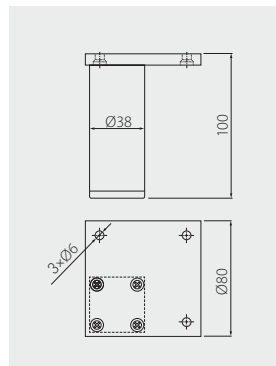

Nóżka SQA z regulacją  
Adjustable leg SQA  
Ножка SQA с регулировкой высоты

Icon: Folder	Icon: Height H mm	Icon: Wheel	Icon: Three cubes	Icon: Box
NM-SQA100-01	100 + 10	chrom / chrome / хром	stal / steel / сталь	100
NM-SQA150-01*	150 + 10			

\* Dostępny na zamówienie / Available only for individual order / Доступен под заказ

Nóżka BD-727  
Leg BD-727  
Ножка BD-727

Icon: Folder	Icon: Height H mm	Icon: Wheel	Icon: Three cubes	Icon: Box
NM-BD727-100	100	aluminium / aluminium / алюминий	aluminium / aluminium / алюминий	50