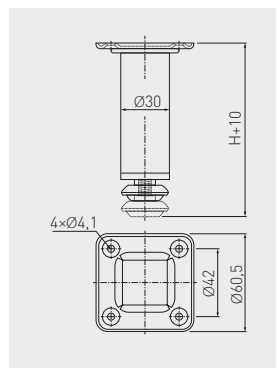

Nóżka SQA z regulacją  
Adjustable leg SQA  
Ножка SQA с регулировкой высоты

Icon: Folder	Icon: Height H mm	Icon: Wheel	Icon: Three cubes	Icon: Box
NM-SQA100-01	100 + 10	chrom / chrome / хром	stal / steel / сталь	100
NM-SQA150-01*	150 + 10			

\* Dostępny na zamówienie / Available only for individual order / Доступен под заказ

Nóżka BD-727  
Leg BD-727  
Ножка BD-727

Icon: Folder	Icon: Height H mm	Icon: Wheel	Icon: Three cubes	Icon: Box
NM-BD727-100	100	aluminium / aluminium / алюминий	aluminium / aluminium / алюминий	50