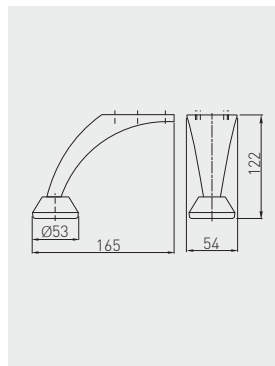

Nóżka BD-01  
Leg BD-01  
Ножка BD-01

	 mm			
NM-BD-001-M1B	122	chrom / chrome / хром	stal / steel / сталь	80

Nóżka BD-712  
Leg BD-712  
Ножка BD-712

	 mm			
NM-BD-712-M1	92	chrom / chrome / хром	stal / steel / сталь	50