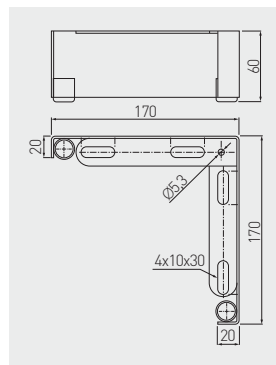

Nóżka MDN-941
Leg MDN-941
Ножка MDN-941

	 mm			
NM-MDN941-01	56	chrom / chrome / хром	stal / steel / сталь	25

Nóżka STSL*
Leg STSL*
Ножка STSL*

	 mm			
NM-STSL-170-60-01	60	chrom / chrome / хром	stal / steel / сталь	40