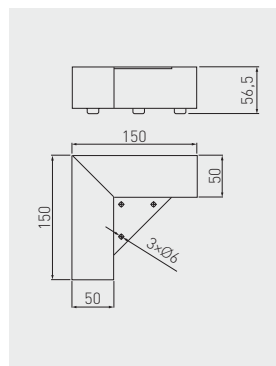

Nóżka MDN-941
Leg MDN-941
Ножка MDN-941

	 mm			
NM-MDN941-01	56	chrom / chrome / хром	stal / steel / сталь	25

Nóżka STSL*
Leg STSL*
Ножка STSL*

	 mm			
NM-STSL-170-60-01	60	chrom / chrome / хром	stal / steel / сталь	40