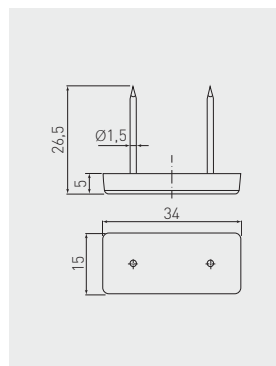

Ślizgacz SLZ podwójny
Furniture slider SLZ double
Опора SLZ двойная

			
BP-SLZIGW-21	czarny black чёрный	tworzywo plastic пластмасса	250

Stopka M6 regulowana
Foot M6 adjustable
Ножка M6 с регулировкой

		
NM-STOPKA-M6	ocynk galvanized гальваника	stal, tworzywo steel, plastic сталь, пластмасса