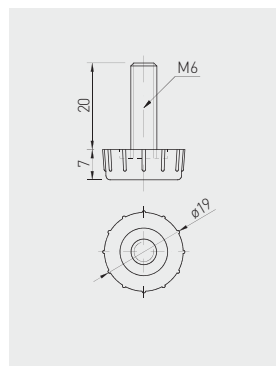

Ślizgacz SLZ podwójny
Furniture slider SLZ double
Опора SLZ двойная

			
BP-SLZIGW-21	czarny black чёрный	tworzywo plastic пластмасса	250

Stopka M6 regulowana
Foot M6 adjustable
Ножка M6 с регулировкой

		
NM-STOPKA-M6	ocynk galvanized гальваника	stal, tworzywo steel, plastic сталь, пластмасса