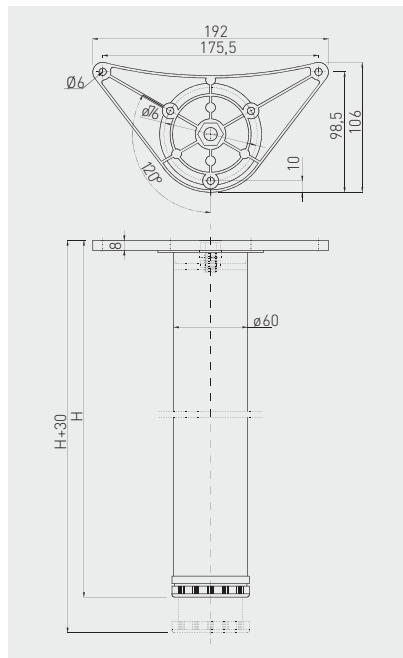

Noga A6 z regulacją  
Adjustable leg A6  
Опора A6 с регулировкой

NM-A60710-01	710 + 30	chrom / chrome / хром	ZnAl, stal ZnAl, steel ZnAl, сталь	4	
NM-A60710-02		satyna / satin / сатин			
NM-A60710-05		aluminium / aluminium / алюминий			
NM-A60710-06*		stal szczotkowana / brushed steel / шлифованная сталь			
NM-A60710-10N*		biały / white / белый			
NM-A60710-20		czarny / black / чёрный			
NM-A60710-80N	srebrny / silver / серебристый				
NM-A60820-01	820 + 30	chrom / chrome / хром			
NM-A60820-02		satyna / satin / сатин			
NM-A60820-05		aluminium / aluminium / алюминий			
NM-A60820-06*		stal szczotkowana / brushed steel / шлифованная сталь			
NM-A60820-10N*		biały / white / белый			
NM-A60820-20*		czarny / black / чёрный			
NM-A60820-80N*	srebrny / silver / серебристый				
NM-A60870-01*	870 + 30	chrom / chrome / хром			
NM-A60870-02*		satyna / satin / сатин			
NM-A60870-05*		aluminium / aluminium / алюминий			
NM-A60870-06*		stal szczotkowana / brushed steel / шлифованная сталь			
NM-A60870-10N*		biały / white / белый			
NM-A60870-20*		czarny / black / чёрный			
NM-A60870-80N*	srebrny / silver / серебристый				
NM-A61100-01	1100 + 30	chrom / chrome / хром			
NM-A61100-02		satyna / satin / сатин			
NM-A61100-05		aluminium / aluminium / алюминий			
NM-A61100-06		stal szczotkowana / brushed steel / шлифованная сталь			
NM-A61100-10N*		biały / white / белый			
NM-A61100-20*		czarny / black / чёрный			