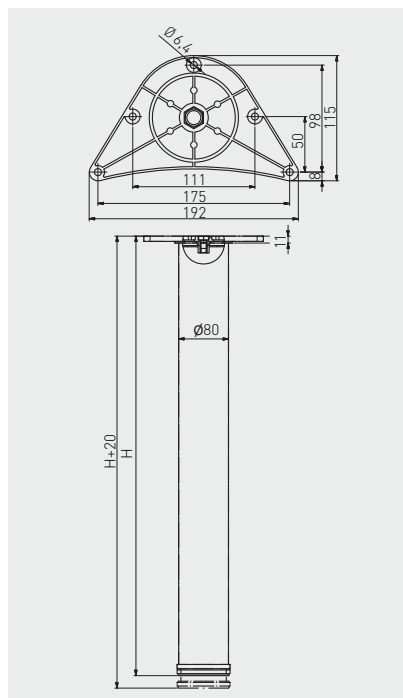

Noga NM-A80 z regulacją
Adjustable leg NM-A80
Опора NM-A80 с регулировкой

NM-A80710-01*	710 + 20	chrom / chrome / хром	ZnAl, stal ZnAl, steel ZnAl, сталь	2
NM-A80710-02*		satyna / satin / сатин		
NM-A80710-03*		złoty / gold / золото		
NM-A80710-05*		aluminium / aluminium / алюминий		
NM-A80710-06*		stal szczotkowana / brushed steel / шлифованная сталь		
NM-A80710-10*		biały / white / белый		
NM-A80710-20*		czarny / black / чёрный		
NM-A80710-80*		srebrny / silver / серебристый		
NM-A80870-01*	870 + 20	chrom / chrome / хром		
NM-A80870-02*		satyna / satin / сатин		
NM-A80870-03*		złoty / gold / золото		
NM-A80870-05*		aluminium / aluminium / алюминий		
NM-A80870-06*		stal szczotkowana / brushed steel / шлифованная сталь		
NM-A80870-10*		biały / white / белый		
NM-A80870-20*		czarny / black / чёрный		
NM-A80870-80*		srebrny / silver / серебристый		