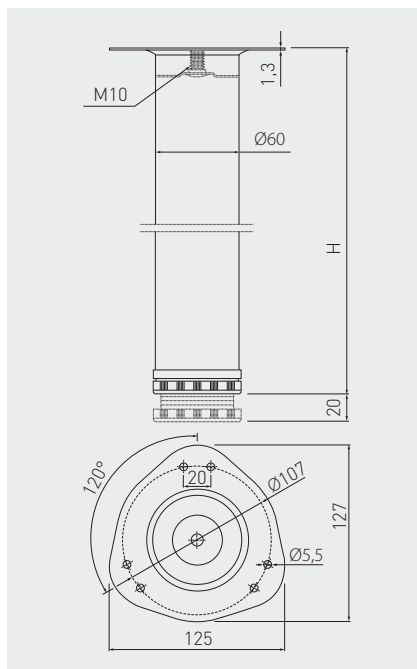

Noga S6 z regulacją
Adjustable leg S6
Опора S6 с регулировкой

		 H mm			
NM-S60710-01A	710 + 20		chrom / chrome / хром	stal steel сталь	4
NM-S60710-02A			satyna / satin / сатин		
NM-S60710-05A			aluminium / aluminium / алюминий		
NM-S60710-06A*			stal szczotkowana / brushed steel / шлифованная сталь		
NM-S60710-10A*			biały / white / белый		
NM-S60710-20A			czarny / black / чёрный		
NM-S60820-01A	820 + 20		chrom / chrome / хром		
NM-S60820-02A*			satyna / satin / сатин		
NM-S60820-05A			aluminium / aluminium / алюминий		
NM-S60820-06A*			stal szczotkowana / brushed steel / шлифованная сталь		
NM-S60820-10A*			biały / white / белый		
NM-S60820-20A*			czarny / black / чёрный		