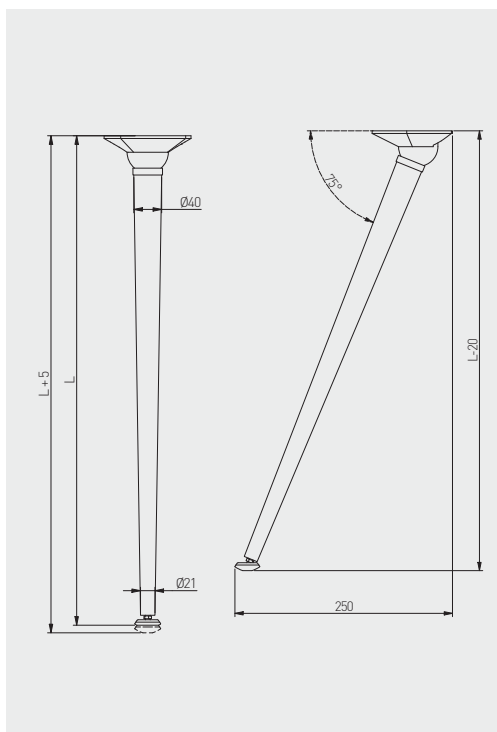

Noga X-LINE skośna
X-LINE oblique leg
X-LINE косяя нога

		 mm				
NM-X-LINE40710-01		710	chrom / chrome / хром	stal, tworzywo steel, plastic сталь, пластмасса	4	
NM-X-LINE40710-20			czarny / black / чёрный			
NM-X-LINE40710-10			biały / white / белый			
NM-X-LINE40820-20*		820	czarny / black / чёрный			
NM-X-LINE40870-20*						870
NM-X-LINE401100-20*						