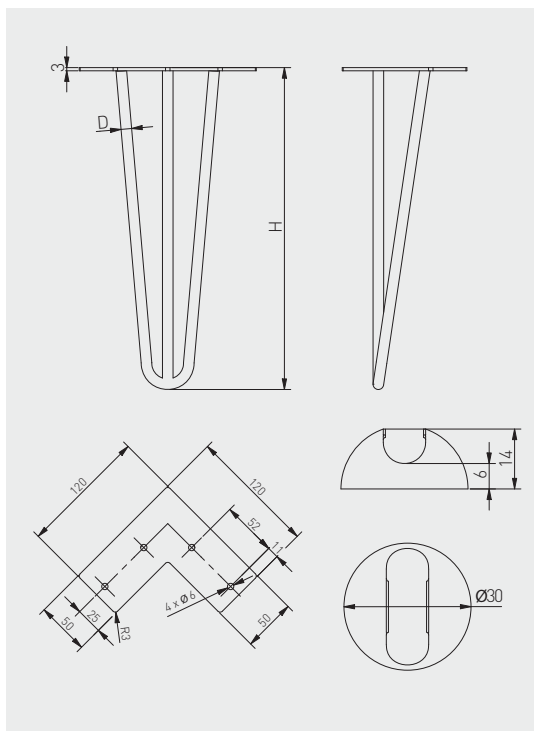

Noga ARTO – HAIRPIN
 ARTO leg – HAIRPIN
 ARTO нога – HAIRPIN

NEW

		 H mm	\varnothing D (mm)					
	NM-ARTO-10-3R304-20M	304	ø10	czarny mat black matt чёрный матовый				
	NM-ARTO-10-3R406-20M	406						
	NM-ARTO-10-3R711-20M	711						
	NM-ARTO-12-3R304-20M	304	ø12				stal, tworzywo steel, plastic сталь, пластмасса	4
	NM-ARTO-12-3R406-20M	406						
	NM-ARTO-12-3R711-20M	711						