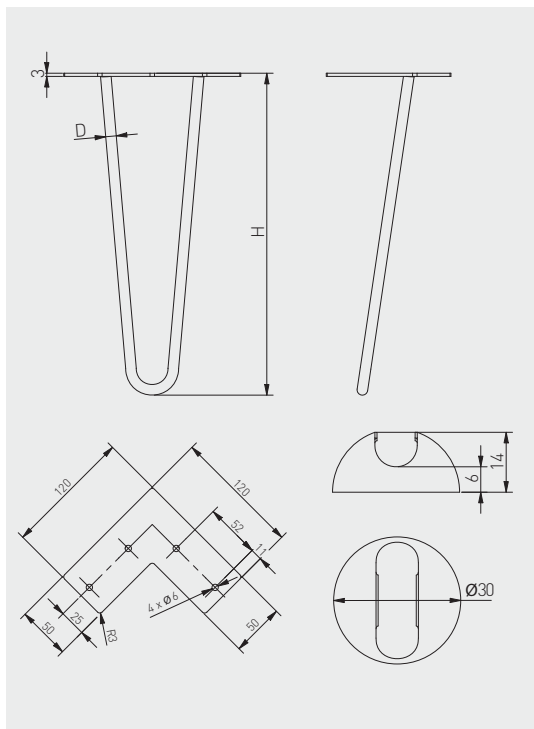

Noga ARTO – HAIRPIN
 ARTO leg – HAIRPIN
 ARTO нога – HAIRPIN

NEW

	 H mm	\varnothing D (mm)			
NM-ARTO-10-2R304-20M	304	Ø10	czarny mat black matt чёрный матовый	stal, tworzywo steel, plastic сталь, пластмасса	4
NM-ARTO-10-2R406-20M	406				
NM-ARTO-10-2R711-20M	711				
NM-ARTO-12-2R304-20M	304	Ø12			
NM-ARTO-12-2R406-20M	406				
NM-ARTO-12-2R711-20M	711				